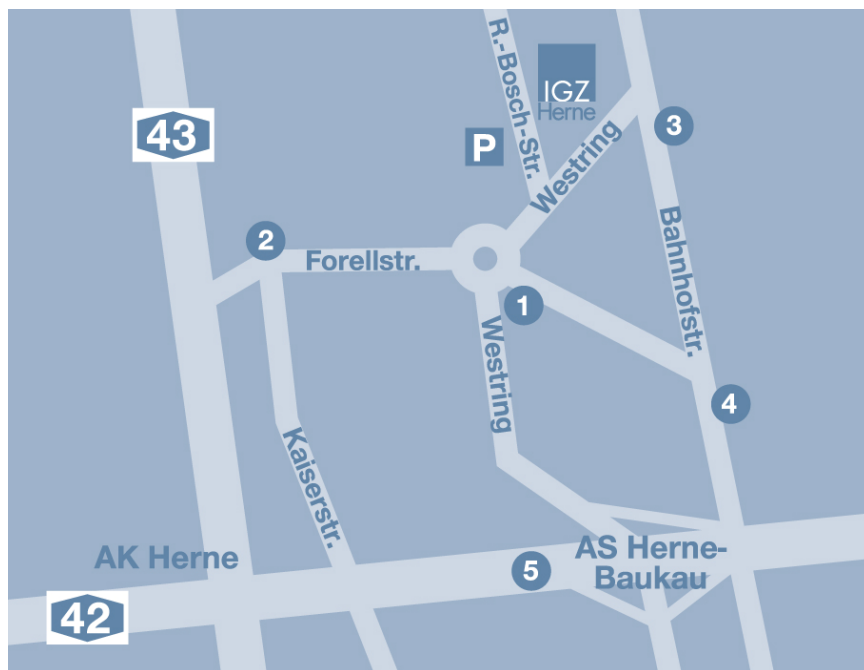

Mit öffentlichen Verkehrsmitteln:

Von Herne Bf

- ❶ HCR-Linie 362 zum Haltepunkt "Westring-Forellstraße"
- ❷ HCR-Linie 323 zum Haltepunkt "Forellstraße-Kaiserstraße"
- ❸ Linie 205 der Vestischen zum Haltepunkt "Hoverskamp"

Von Bochum Hbf

- ❹ U-Bahn U 35 zur Endhaltestelle "Schloss Strünkede"

Mit dem PKW:

- ❺ Über das Autobahnkreuz der A 42 und A 43 (Herner Kreuz) zur Anschlussstelle Herne-Baukau